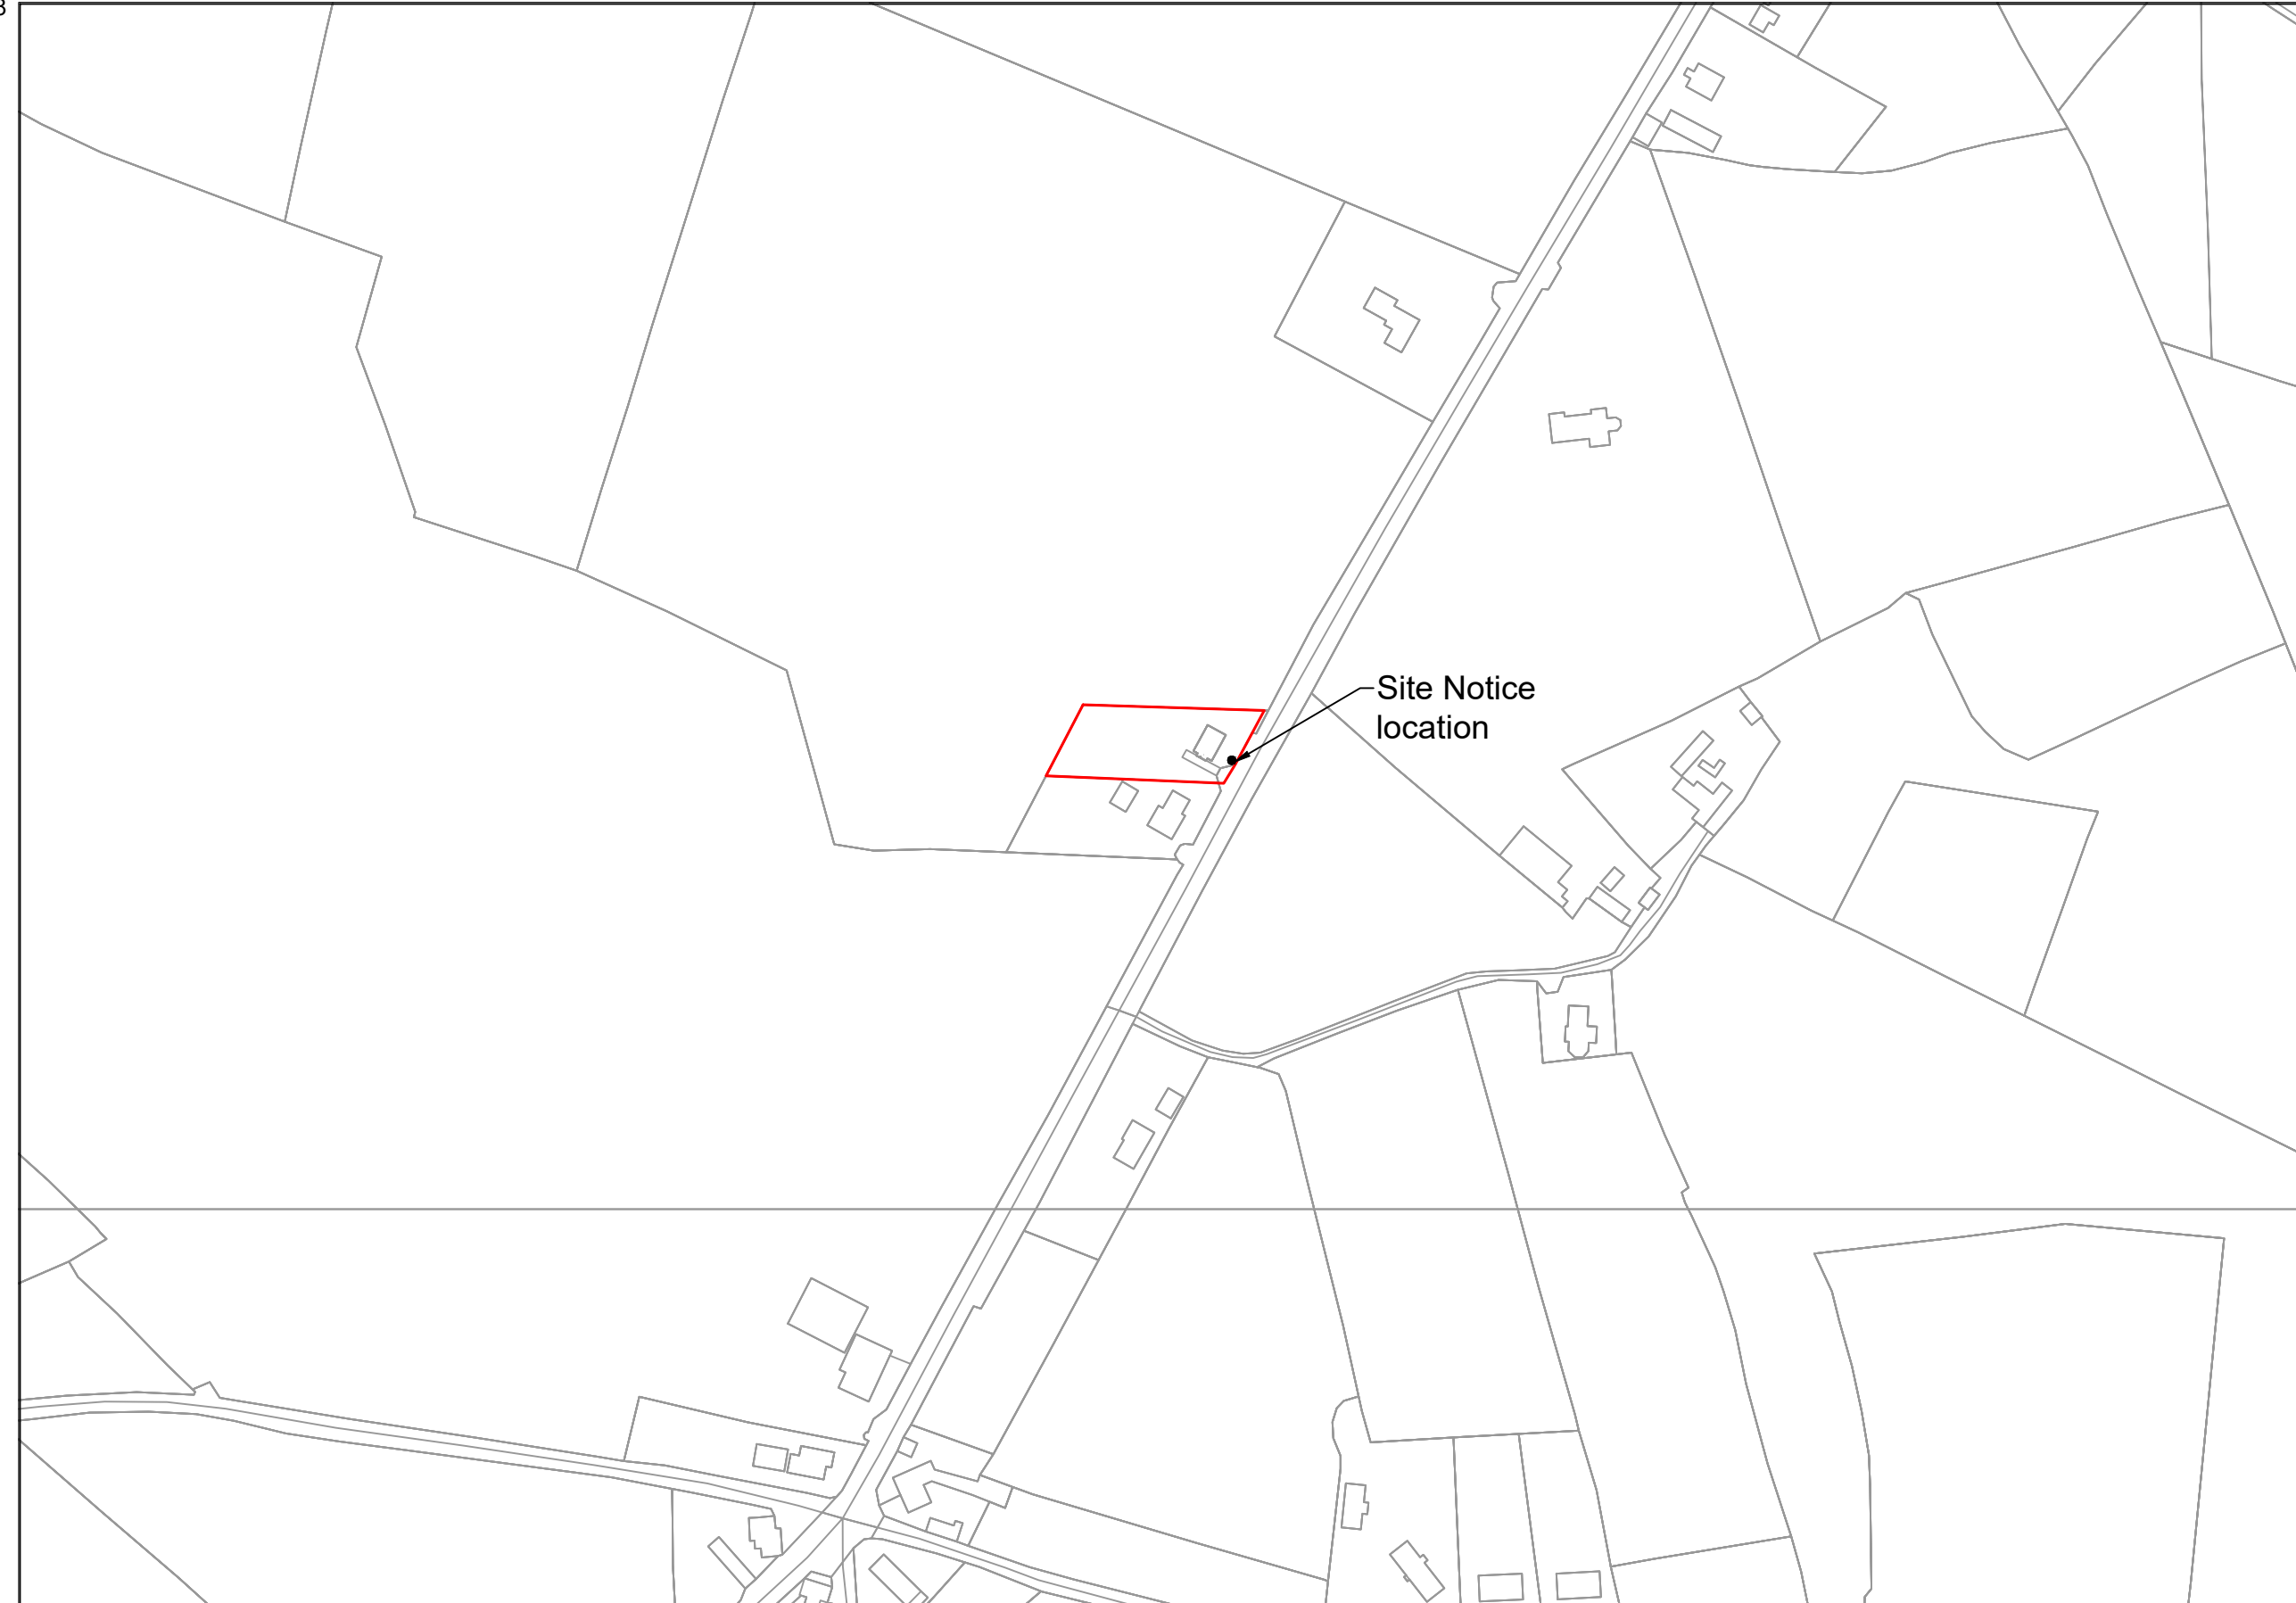

LANDS AT KNOCK, ROCKFOREST, ROSCREA

SITE LOCATION MAP 1 : 2500

685983.98

685983.98

685388.41

685388.41

620984.17

620136.78

620984.17

620136.78